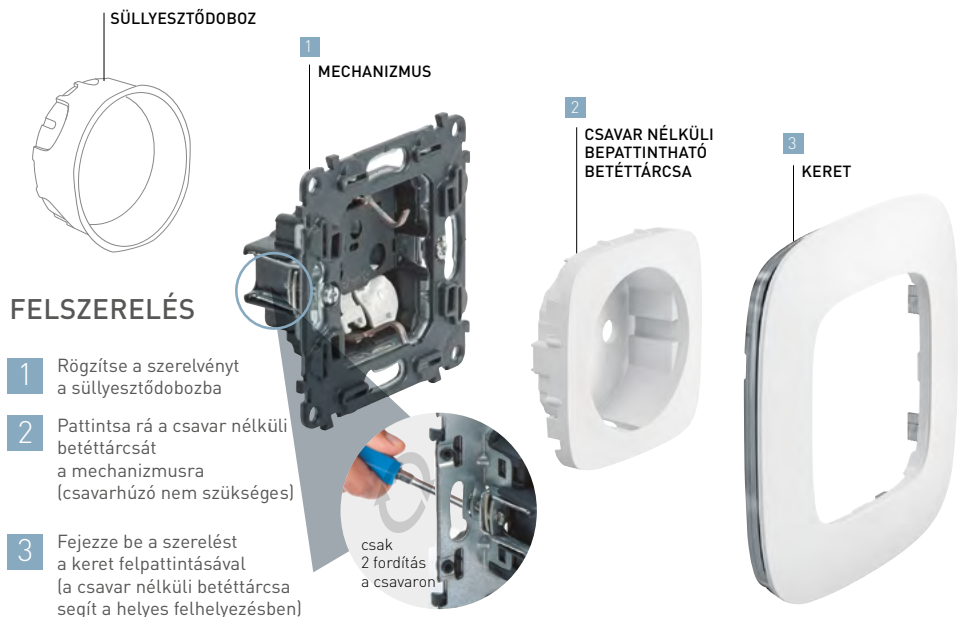

### Bepattintható LED fényjelzés

A LED technológiának köszönhetően energiatakarékos, megbízható és hosszú élettartamú megoldás fényjelzős funkciók kialakítására

Valena INMATIC

## FELSZERELÉS

- 1 Rögzítse a szerelvényt a süllyesztődobozba
- 2 Pattintsa rá a csavar nélküli betéttárcsát a mechanizmusra (csavarhúzó nem szükséges)
- 3 Fejezze be a szerelést a keret felpattintásával (a csavar nélküli betéttárcsa segít a helyes felhelyezésben)