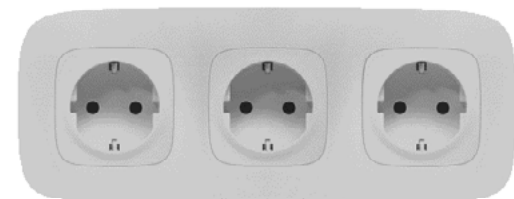

ELŐSÍNEZETT KETTŐS ÉS HÁRMAS 2P+F CSATLAKOZÓALJZATOK

Elegendő csak egy csatlakozóaljzat bekötése