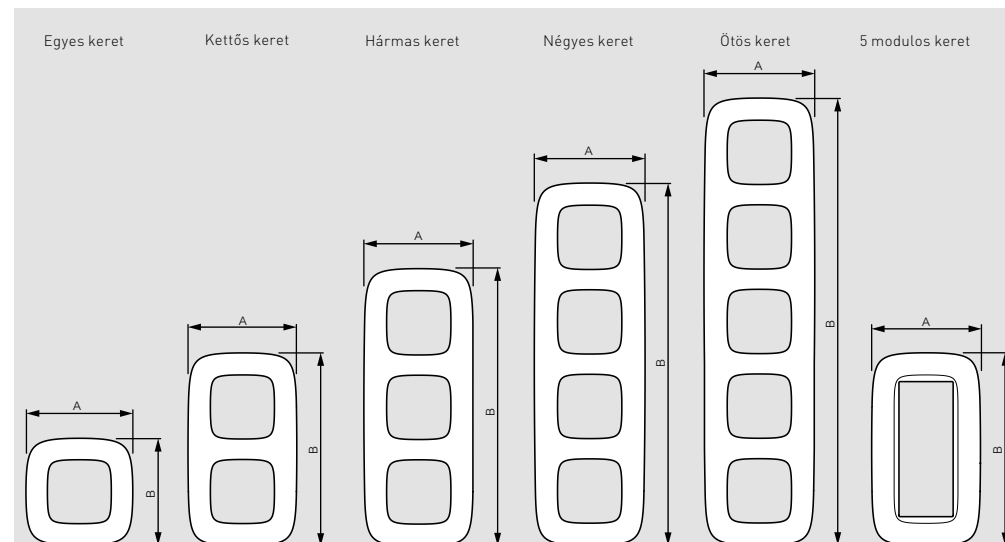

Ugyanaz a termék vízszintes és függőleges keretként is használható

		VALENA ALLURE						
KERETEK		EGYES	KETTŐS	HÁRMAS	NÉGYES	ÖTÖS	5 modulós	
Fehér		7 543 01	7 543 02	7 543 03	7 543 04	7 543 05	7 543 06	
Elefántcsont		7 543 11	7 543 12	7 543 13	7 543 14	7 543 15	7 543 16	
Króm dekor		7 543 41	7 543 42	7 543 43	7 543 44	7 543 45		
Arany dekor		7 543 51	7 543 52	7 543 53	7 543 54	7 543 55		
Alumínium		7 543 91	7 543 92	7 543 93	7 543 94	7 543 95	7 543 96	
Matt fekete		7 544 01	7 544 02	7 544 03	7 544 04	7 544 05	7 544 06	
Gyöngyház		7 544 11	7 544 12	7 544 13	7 544 14	7 544 15	7 544 16	
Jégfehér		7 544 21	7 544 22	7 544 23	7 544 24	7 544 25		
Rozsdamentes acél		2021 6SZ 7 542 81	7 542 82	7 542 83	7 542 84	7 542 85		
Sötét rozsdamentes acél		2021 6SZ 7 542 91	7 542 92	7 542 93	7 542 94	7 542 95		
Cserzett bőr		7 544 51	7 544 52	7 544 53	7 544 54	7 544 55		
Dió		7 544 61	7 544 62	7 544 63	7 544 64	7 544 65		
Márvány		7 555 21	7 555 22	7 555 23				
Fehérüveg		7 555 41	7 555 42	7 555 43	7 555 44	7 555 45		
KIEMELŐDOBOZOK								
Kiemelődoboz Fehér		7 555 51	7 555 52					
Kiemelődoboz Elefántcsont		7 555 61	7 555 62					
Kiemelődoboz Alumínium		7 555 71	7 555 72					

	EGYES	KETTŐS	HÁRMAS	NÉGYES	ÖTÖS	5 MODULÓS
Keretméretek	A=90 mm B=90 mm	A=91 mm B=162 mm	A=92 mm B=233 mm	A=93 mm B=304 mm	A=94 mm B=375 mm	A=91 mm B=162 mm
Fehér	7 543 01	7 543 02	7 543 03	7 543 04	7 543 05	7 543 06
Elefántcsont	7 543 11	7 543 12	7 543 13	7 543 14	7 543 15	7 543 16
Króm dekor	7 543 41	7 543 42	7 543 43	7 543 44	7 543 45	
Arany dekor	7 543 51	7 543 52	7 543 53	7 543 54	7 543 55	
Alumínium	7 543 91	7 543 92	7 543 93	7 543 94	7 543 95	7 543 96
Matt fekete	7 544 01	7 544 02	7 544 03	7 544 04	7 544 05	7 544 06
Gyöngyház	7 544 11	7 544 12	7 544 13	7 544 14	7 544 15	7 544 16
Keretméretek	A=90 mm B=90 mm	A=91 mm B=162 mm	A=92 mm B=233 mm	A=93 mm B=304 mm	A=94 mm B=375 mm	
Jégfehér	7 544 21	7 544 22	7 544 23	7 544 24	7 544 25	
Rozsdamentes acél	7 542 81	7 542 82	7 542 83	7 542 84	7 542 85	
Sötét rozsdamentes acél	7 542 91	7 542 92	7 542 93	7 542 94	7 542 95	
Cserzett bőr	7 544 51	7 544 52	7 544 53	7 544 54	7 544 55	
Dió	7 544 61	7 544 62	7 544 63	7 544 64	7 544 65	
Keretméretek	A=90 mm B=90 mm	A=91 mm B=162 mm	A=92 mm B=233 mm	A=93 mm B=304 mm	A=94 mm B=375 mm	
Márvány	7 555 21	7 555 22	7 555 23			
Fehérüveg	7 555 41	7 555 42	7 555 43	7 555 44	7 555 45	
Keretméretek	A=90 mm B=90 mm	A=91 mm B=162 mm	A=92 mm B=233 mm	A=93 mm B=304 mm	A=94 mm B=375 mm	
Világos nikkal	7 555 01	7 555 02	7 555 03	7 555 04	7 555 05	
Sötét nikkal	7 555 11	7 555 12	7 555 13	7 555 14	7 555 15