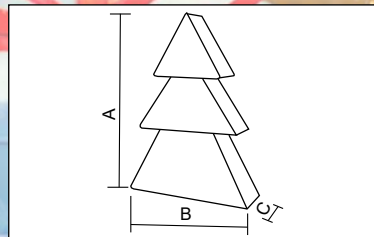

Asztali dekorációk

Tracón kód	Kód 2	LED-ek száma (db)	A (cm)	B (cm)	C (cm)	Elem*
CHRSTGS14GWW	X22038	14	28	28	7	2×AA
CHRTRGS15GWW	X22039	15	29	26	7,5	2×AA
CHRSTM20GWW	X22033	20	27,5	29	6,8	2×AA
CHRSTG20GWW	X22034	20	24,5	24	8,5	2×AA
CHRTRG15GWW	X22036	15	29	26	7,5	2×AA
CHRSTWDS6WW	X22040	6	19	20	3,6	2×AAA
CHRSTG20SWW	X22035	20	24,5	24	8,5	2×AA
CHRTRG15SWW	X22037	15	29	26	7,5	2×AA
CHRTRW4WW	X22041	4	15,5	20	4,5	2×AAA

* Az elem nem tartozék!