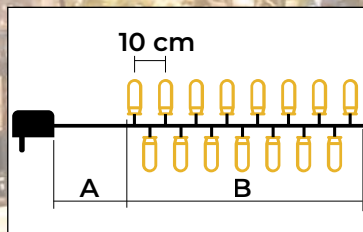

Programozható meleg fehér LED fényfüzések – 8 program

- **adaptert tartalmazza**
- **nem toldható**

Tracon kód	Kód 2	LED-ek száma (db)	Színhőmérséklet	A (m)	B (m)	Teljesítmény (W)
CHRSTOP100WW	X22016	100	meleg fehér	2	10	3,6
CHRSTOP200WW	X22017	200	meleg fehér	5	20	6