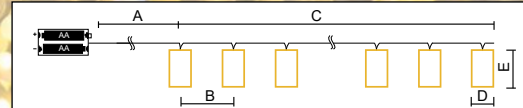

Fényfüzér dekorációk

Tracon kód	Kód 2	LED-ek száma (db)	A (cm)	B (cm)	C (cm)	D (cm)	E (cm)	Elem*
CHRSTSSTA10WW	X22047	10	30	15	135	5	5	2×AA
CHRSTBGM20WW	X22065	20	30	10	190	1,5	1,5	2×AA
CHRSTSFBW10WW	X22064	10	30	15	135	5	5	2×AA
CHRSTBW10WW	X22063	10	30	15	135	5	5	2×AA

* Az elem nem tartozék!