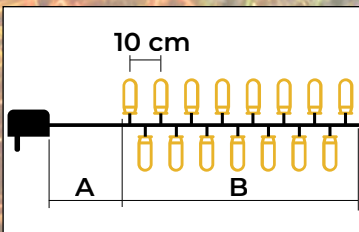

Meleg fehér LED fényfüzések – sziporkázó hideg fehér LED-ekkel

- adaptert tartalmazza
- nem tölthető

Tracon kód	Kód 2	LED-ek száma (db)	Színhőmérséklet	A (m)	B (m)	Teljesítmény (W)
CHRSTOSC100WW	X22008	100	meleg fehér/hideg fehér	2	10	3,6
CHRSTOSC200WW	X22009	200	meleg fehér/hideg fehér	5	20	6
CHRSTOSC500WW	X22010	500	meleg fehér/hideg fehér	5	50	7,2