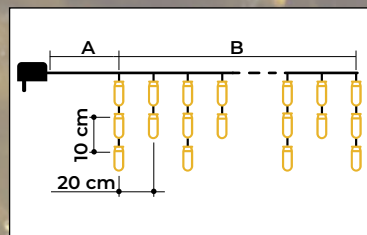

Karácsonyi jégcsap fényfüggönyök

Meleg fehér jégcsap fényfüggönyök – sziporkázó meleg fehér LED-ekkel

- **adaptert tartalmazza**
- **nem toldható**

Tracon kód	Kód 2	LED-ek száma (db)	Szín-hőmérséklet	A (m)	B (m)	Teljesítmény (W)
CHRIOSW5WW	X22026	125	meleg fehér/meleg fehér	5	5	3,6
CHRIOSW10WW	X22027	250	meleg fehér/meleg fehér	5	10	6