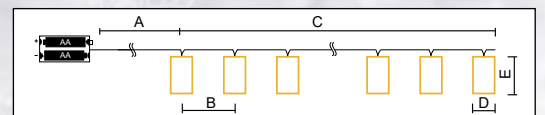

\* Az elem nem tartozék!

Tracon kód	Kód 2	LED-ek száma (db)	A (cm)	B (cm)	C (cm)	D (cm)	E (cm)	Elem*
CHRSTSTM10WW	X22062	10	30	15	135	7,5	7,5	2×AA
CHRSTSTA10WW	X22059	10	30	15	135	5,7	5,7	2×AA
CHRSTSPW10WW	X22054	10	30	15	135	5,5	5,5	2×AA
CHRSTSTW10WW	X22052	10	30	15	135	8	8	2×AA
CHRSTHWWG10WW	X22057	10	30	15	135	5,3	6,6	2×AA
CHRSTHWW10WW	X22058	10	30	15	135	5,3	6,6	2×AA
CHRSTTRW10WW	X22055	10	30	15	135	8,5	8	2×AA
CHRSTSFWM10WW	X22056	10	30	10	90	4	4	2×AA
CHRSTSTM10WW	X22053	10	30	15	135	6	6	2×AA