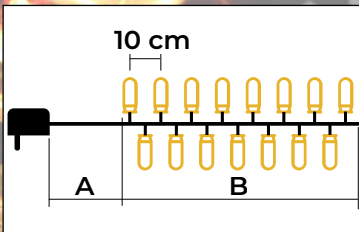

Meleg fehér LED fényfüzések – sziporkázó meleg fehér LED-ekkel