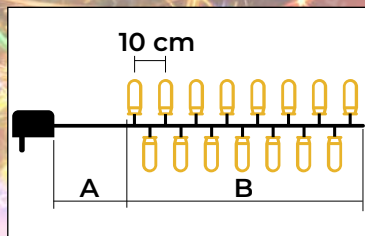

Hideg fehér LED fényfüzések – alap kivitel

- **adaptert tartalmazza**
- **nem toldható**

Tracon kód	Kód 2	LED-ek száma (db)	Színhőmérséklet	A (m)	B (m)	Teljesítmény (W)
CHRSTOB100CW	X22014	100	hideg fehér	2	10	3,6
CHRSTOB200CW	X22015	200	hideg fehér	5	20	6