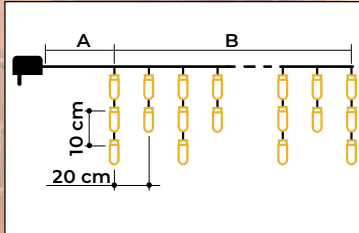

Karácsonyi jégcsap fényfüggönyök

Meleg fehér jégcsap fényfüggönyök – alapkivitel

- adaptert tartalmazza
- nem tölthető

Tracon kód	Kód 2	LED-ek száma (db)	Szín-hőmérséklet	A (m)	B (m)	Teljesítmény (W)
CHRIOB5WW	X22022	125	meleg fehér	5	5	3,6
CHRIOB10WW	X22023	250	meleg fehér	5	10	6