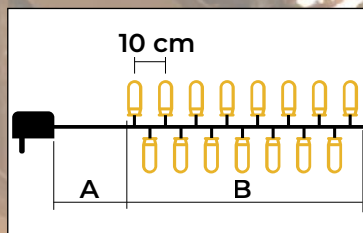

Karácsonyi fényfüzések

Hideg fehér LED fényfüzések – sziporkázó hideg fehér LED-ekkel

- **adaptert tartalmazza**
- **nem toldható**

Tracon kód	Kód 2	LED-ek száma (db)	Színhőmérséklet	A (m)	B (m)	Teljesítmény (W)
CHRSTOSC100CW	X22011	100	hideg fehér/hideg fehér	2	10	3,6
CHRSTOSC200CW	X22012	200	hideg fehér/hideg fehér	5	20	6
CHRSTOSC500CW	X22013	500	hideg fehér/hideg fehér	5	50	7,2